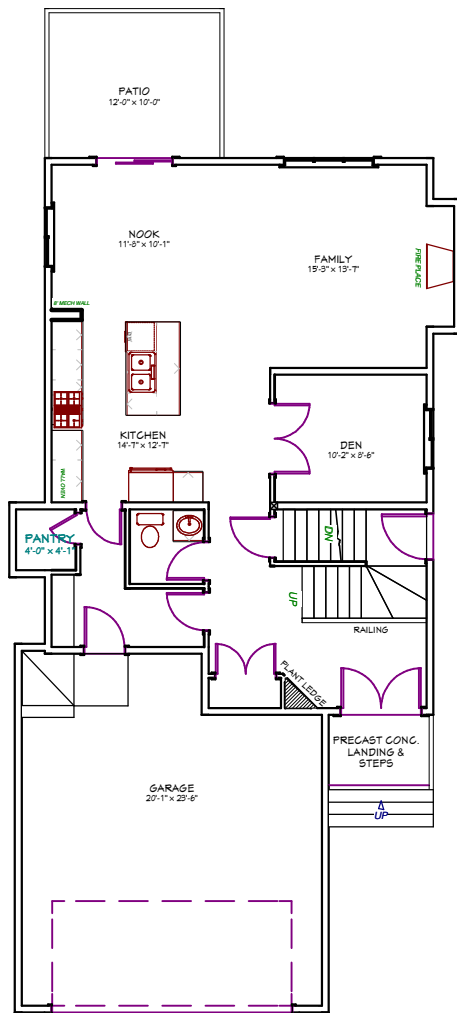

# CASTLEBURY

1990 SQ.FT.

**MAIN FLOOR : 945 SQ.FT.**

**SECOND FLOOR : 1045 SQ.FT.**