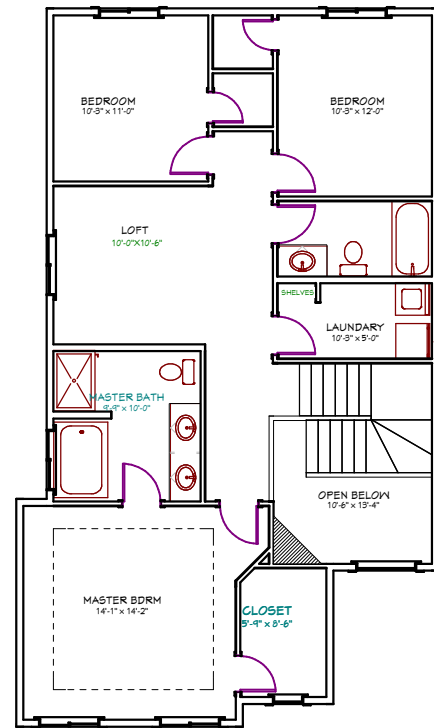

# CASTLEBURY

1990 SQ.FT.

**MAIN FLOOR : 945 SQ.FT.**

**SECOND FLOOR : 1045 SQ.FT.**